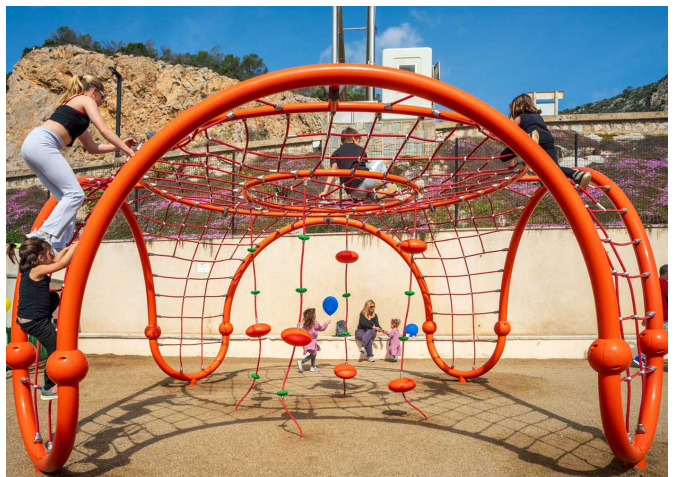

V. | La millora i evolució constant dels nostres productes, pot provocar algunes modificacions en les Especificacions tècniques i característiques dels mateixos sense previ avís.

BENITO

info@benito.com
tel. 93 852 1000