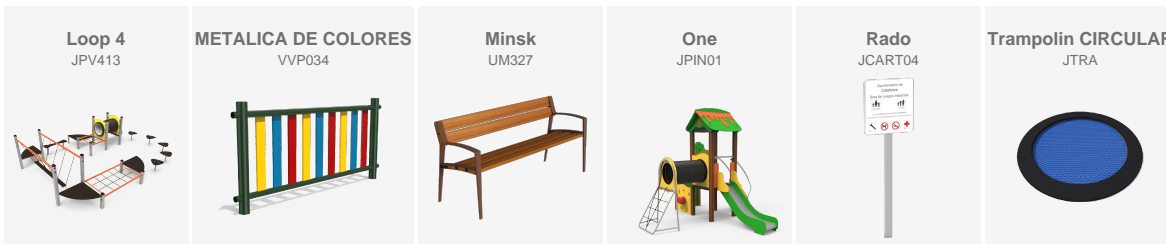

BENITO

-Jocs Infantils

Occitanie (França)

A Prats-de-Mollo-la-Preste s'han instal·lat elements de la gamma Play: tanca metàl·lica de colors, joc modular PINT, trampolí i altres per renovar l'àrea infantil.

Conegut per la seva impressionant fortalesa Vauban i el seu entorn natural de muntanya, **el poble encisador de Prats-de-Mollo-la-Preste ha renovat recentment la seva àrea infantil per oferir un espai més modern, segur i divertit per als més petits.** Entre els nous elements instal·lats hi ha l'**ONE**, un joc modular de la línia PINT que combina joc simbòlic i activitat física, i el **Loop 4**, un joc dinàmic que estimula l'equilibri i la coordinació motriu. També s'ha incorporat un **trampolí**, ideal per al joc lliure i actiu.

El parc està delimitat amb una **tanca metàl·lica de colors**, que aporta seguretat i un disseny atractiu. A l'entrada, un **rètol metàl·lic** dona la benvinguda als usuaris. A més, s'hi han instal·lat elements de **mobiliari urbà Minsk**, com bancs i papereres, que milloren la comoditat i la funcionalitat de l'espai, convertint-lo en un punt de trobada per a famílies i visitants del municipi.